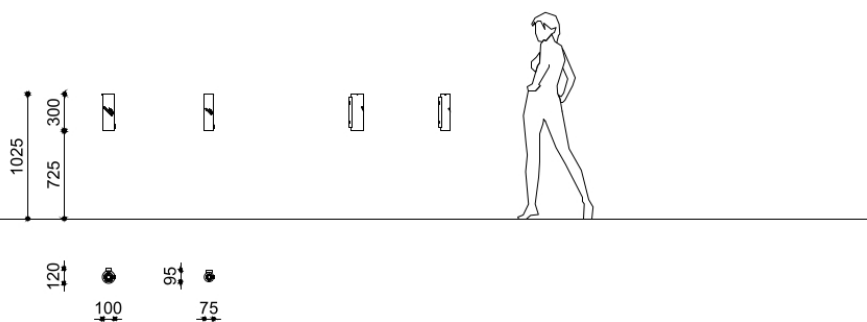

Fuma 106

FUMA gettasigarette D=106 in acciaio inox fissaggio a parete

Codice variante: 0025050

Dimensioni e peso:
Width 123mm
Length 106mm
Height 302mm
Weight 3.4kg
Capacity 1lt

Materiali: Acciaio Inox

Disegno tecnico:

Finiture: Acciaio Inox satinato

Color:
NO

Fissaggio: A muro
Predisposizione per tasselli

metalco.it
info@metalco.it